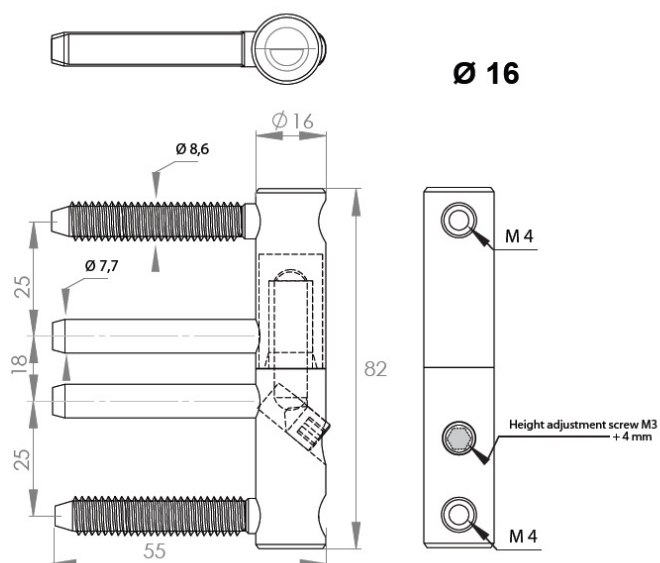

## Description:

Pin Door Hinge 3-D,  $\varnothing 16 \times 82 \text{mm}$  25-18-25mm, Steel BZP, Pin Size 2 x M8,8x49mm & 2x $\varnothing 7,7 \text{mm}$  x 48,5mm, AGB Type

## Item number:

15.08.006-0

Units	Box	Carton	HS Code	Barcode
Pcs.	12	120	8302100090	 5704866055901